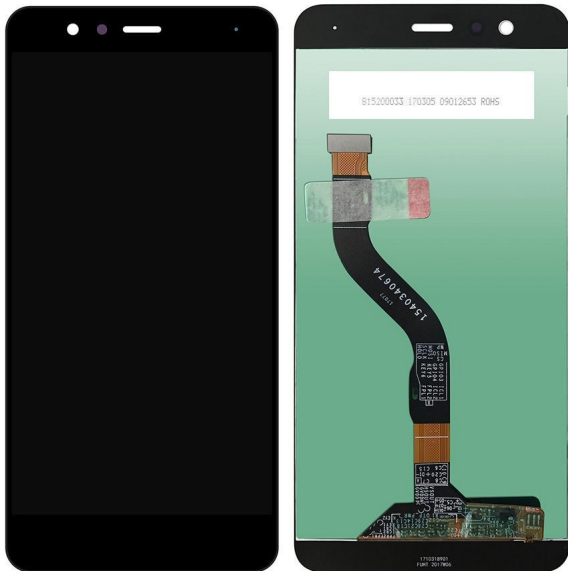

Huawei P10 Preto Substituição Display/LCD/Touch

Huawei P10 Preto Substituição Display/LCD/Touch

Classificação: Ainda não foi avaliado

Preço

Preço base com taxas 114,98 €

Preço de venda com desconto

Preço Venda 114,98 €

Desconto

[Ask a question about this product](#)

Descrição

Huawei P10 Preto Substituição Display/LCD/Touch