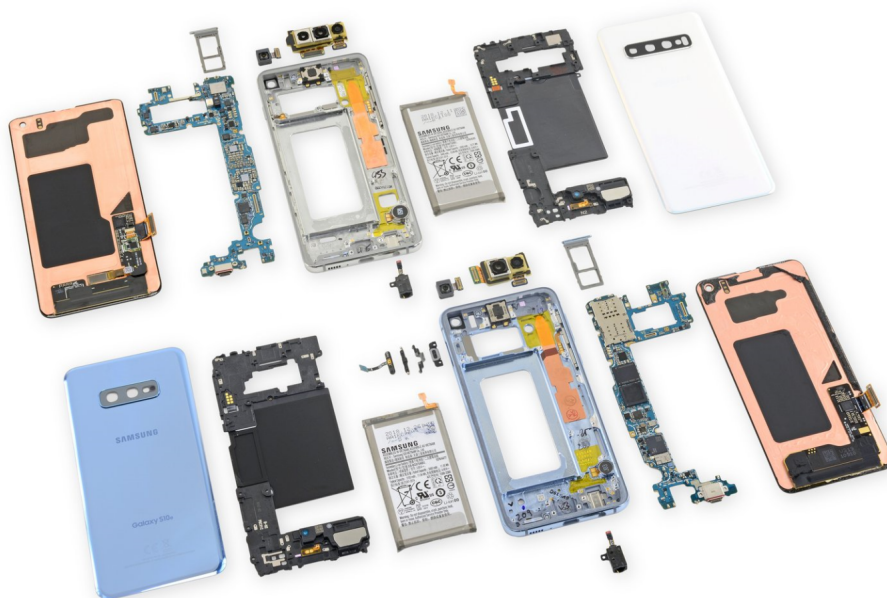

## Samsung S10e Substituição da Câmera Traseira

Câmera Traseira

Samsung S10e Substituição da

Samsung S10e Substituição da Câmera Traseira

Classificação: Ainda não foi avaliado

**Preço**

Preço base com taxas