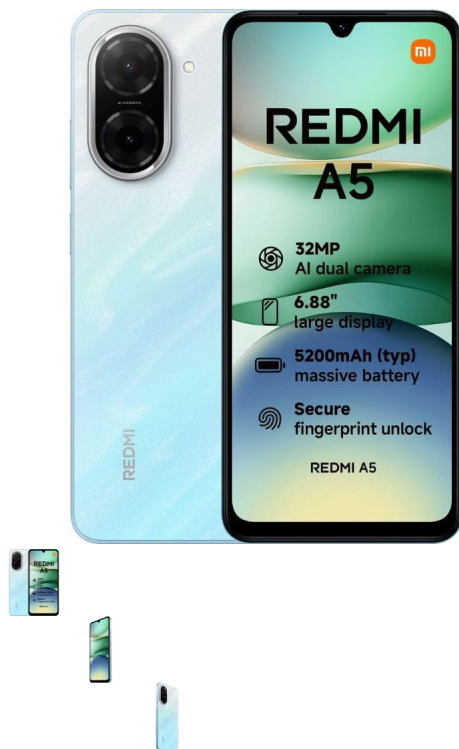

## Telemóvel Xiaomi Redmi A5 6.88" Dual SIM 4GB/128GB Blue

Telemóvel Xiaomi Redmi A5 6.88" Dual SIM 4GB/128GB Blue

O Xiaomi Redmi A5 em azul combina um grande ecrã HD+ de 6,88", processador Helio G36, 4GB de RAM, 128GB de armazenamento e bateria de 5000mAh — ideal para uso diário e entretenimento.

### Descrição

O **Xiaomi Redmi A5** na cor **Blue (Azul)** é um smartphone acessível, fiável e com excelente autonomia, ideal para quem procura um equipamento equilibrado para o dia a dia.

O ecrã **IPS LCD de 6,88 polegadas (1650 x 720)** oferece boa definição e ampla área de visualização, perfeita para vídeos, redes sociais e navegação.

O sistema de câmaras inclui um sensor principal de **8MP** com IA para fotografias claras e equilibradas, e uma câmara frontal de **5MP** otimizada para selfies e videochamadas.

A bateria de **5000mAh** oferece **autonomia superior a um dia completo**, com carregamento através da porta **USB-C**.