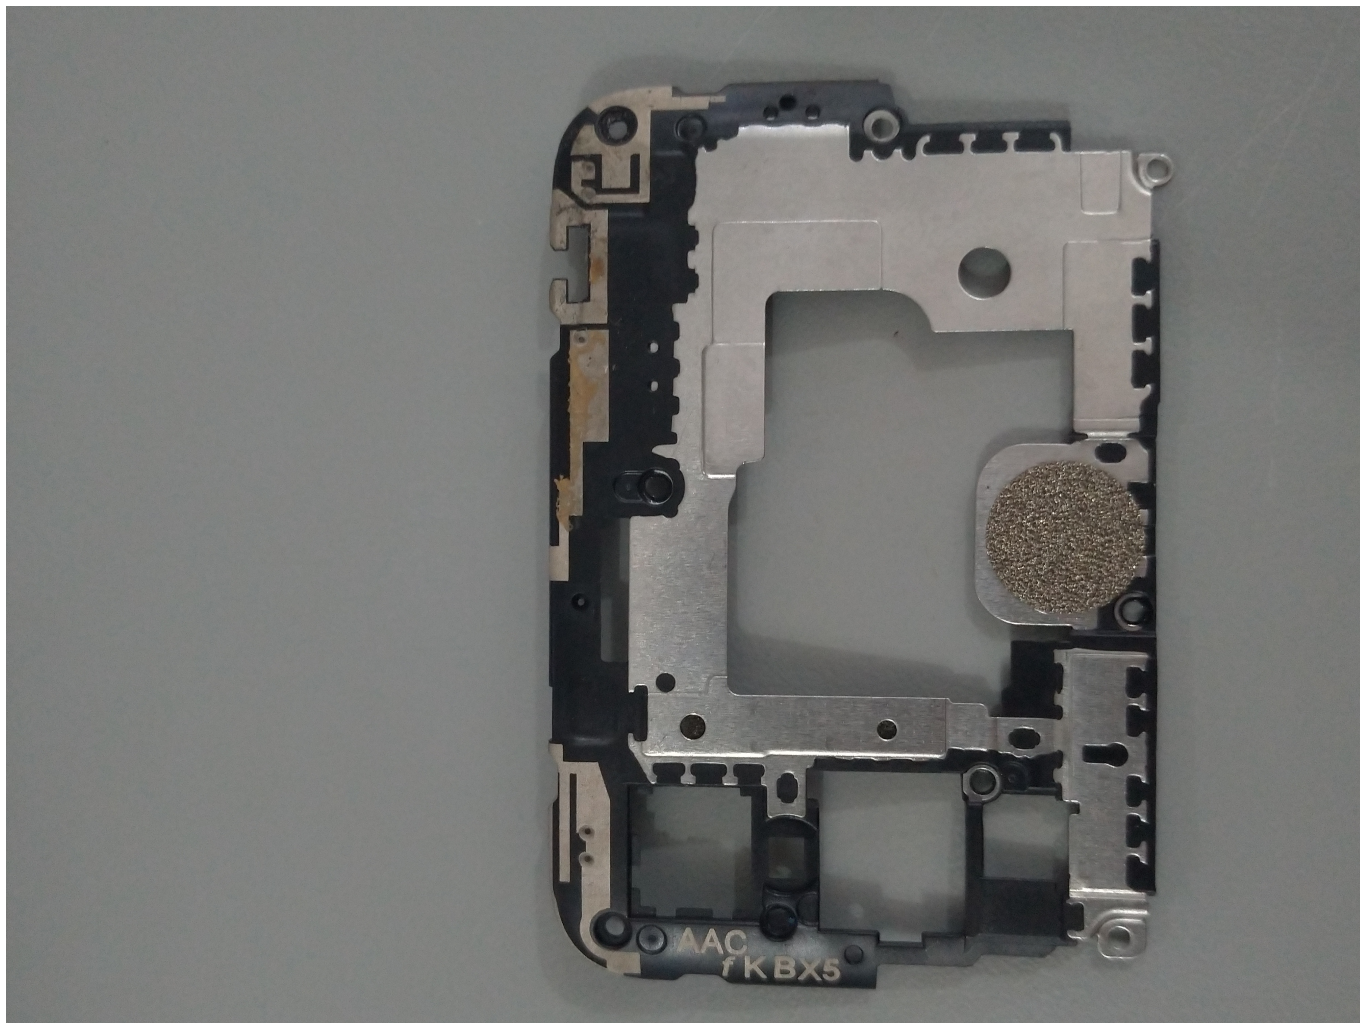

## Xiaomi Redmi S2 Chapa de Proteção Motherboard Recondicionado

Xiaomi Redmi S2 Chapa de Proteção Motherboard Recondicionado

Xiaomi Redmi S2 Chapa de Proteção Motherboard Recondicionado

Classificação: Ainda não foi avaliado

**Preço**

Preço base com taxas 1,99 €

Preço de venda com desconto

Preço Venda 1,99 €

Desconto

[Ask a question about this product](#)

Descrição

Xiaomi Redmi S2 Chapa de Proteção Motherboard Recondicionado